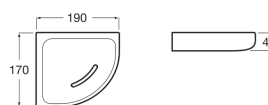

TEKNISKE TEGNINGER

EGENSKABER

Finish: Hvid

Fæstningsæt: Medfølger

Hjørnemontering

Installationsmuligheder: Kun skruer

Installationstype: Vægmonteret

Maksimal vægt understøttet (kg): 5

Materiale: Sanitetsporcelæn

Med hylde

Tilbehør medfølger